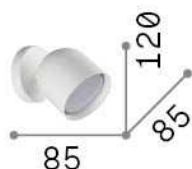

Info generali

Interno - Lampade da parete

Indoor ceiling or wall mounted adjustable projector with direct light emission

Ean	8021696314099
Articolo	DODO AP1 NERO
Installazione	Lampade da parete
Garanzia	5 years
Peso lordo	0.57 kg
Volume	0.001489 m ³

Info tecniche e installative

Peso netto	0.45 kg
Classe di isolamento	II
Grado di protezione	IP20
Conformità	CE
Temperatura d'esercizio	0° ~ +40 °C
Dimmer	Determined by the light bulb
Alimentazione	220-240 V AC
Alimentatore	Not required
Orientabilità	vert. 0°-90°

Info sorgente e prestazionali

Sorgente integrata	Light bulb (included)
Sorgente sostituibile	No
Potenza	GX53 max 1 x 15 W
Emissione	Direct
Consumo massimo	-
Lampadina inclusa	1 - E14 OLIVA 4W 3000K CRI80 SATIN